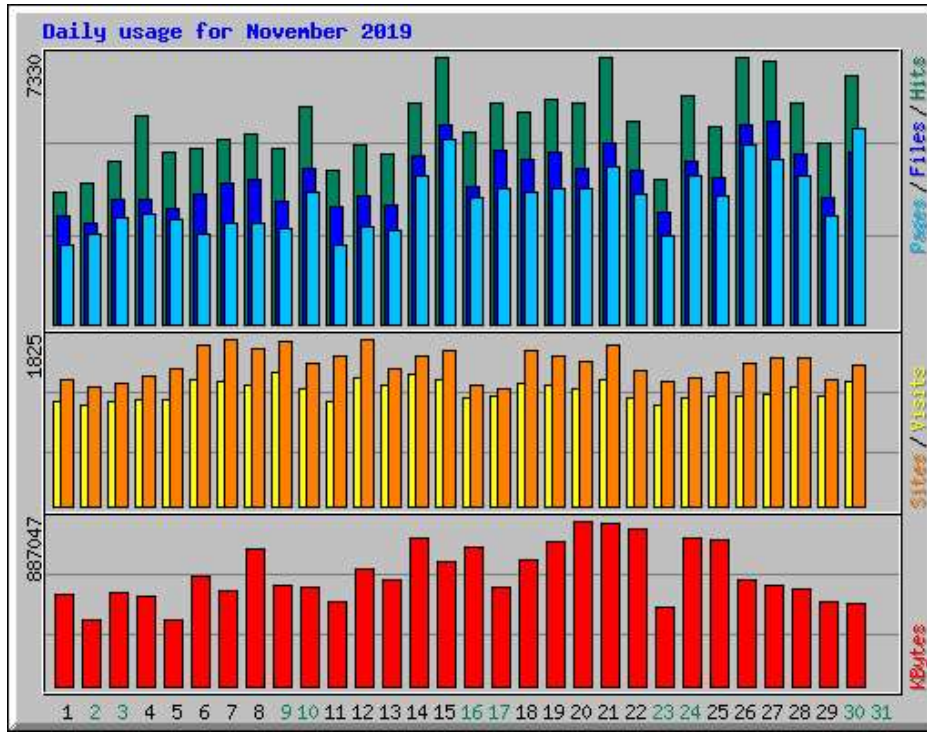

# Usage Statistics for www.billslater.com www.billslater.com

Summary Period: November 2019

Generated 01-Dec-2019 02:15 EST

[\[Daily Statistics\]](#) [\[Hourly Statistics\]](#) [\[URLs\]](#) [\[Entry\]](#) [\[Exit\]](#) [\[Sites\]](#) [\[Countries\]](#)

<b>Monthly Statistics for November 2019</b>		
Total Hits	<b>165604</b>	
Total Files	<b>121401</b>	
Total Pages	<b>102063</b>	
Total Visits	<b>37706</b>	
Total KBytes	<b>18090901</b>	
Total Unique Sites	<b>33502</b>	
Total Unique URLs	<b>2678</b>	
	<b>Avg</b>	<b>Max</b>
Hits per Hour	<b>230</b>	<b>1361</b>
Hits per Day	<b>5520</b>	<b>7330</b>
Files per Day	<b>4046</b>	<b>5553</b>
Pages per Day	<b>3402</b>	<b>5355</b>
Visits per Day	<b>1256</b>	<b>1449</b>
KBytes per Day	<b>603030</b>	<b>887047</b>
<b>Hits by Response Code</b>		
Undefined response code	<b>1</b>	
Code 200 - OK	<b>121401</b>	
Code 206 - Partial Content	<b>663</b>	
Code 301 - Moved Permanently	<b>4185</b>	
Code 302 - Found	<b>29619</b>	
Code 304 - Not Modified	<b>3085</b>	
Code 400 - Bad Request	<b>64</b>	
Code 403 - Forbidden	<b>303</b>	
Code 404 - Not Found	<b>6283</b>	