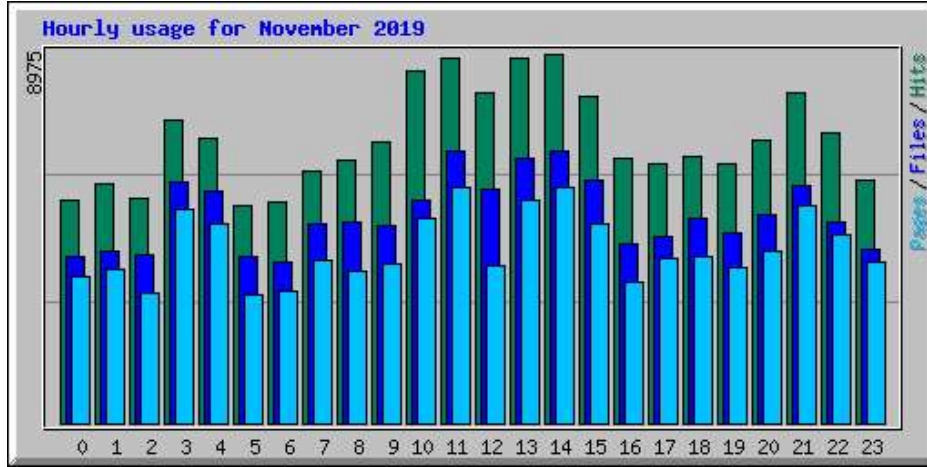

29	4938		3457		2985		1193		1387		448492	
30	6791	4.10%	4718	3.89%	5355	5.25%	1358	3.60%	1542	4.60%	440545	2.44%

Hourly Statistics for November 2019												
Hour	Hits			Files			Pages			KBytes		
	Avg	Total	%	Avg	Total	%	Avg	Total	%	Avg	Total	%
0	179	5397	3.26%	134	4025	3.32%	118	3568	3.50%	15238	457149	2.53%
1	193	5803	3.50%	139	4173	3.44%	123	3716	3.64%	32207	966211	5.34%
2	182	5468	3.30%	136	4094	3.37%	105	3162	3.10%	19723	591682	3.27%
3	245	7362	4.45%	195	5878	4.84%	172	5184	5.08%	26770	803111	4.44%
4	230	6920	4.18%	187	5634	4.64%	161	4859	4.76%	46856	1405687	7.77%
5	175	5275	3.19%	134	4024	3.31%	104	3135	3.07%	17310	519305	2.87%
6	179	5377	3.25%	130	3925	3.23%	106	3186	3.12%	15611	468318	2.59%
7	204	6140	3.71%	161	4859	4.00%	131	3959	3.88%	20875	626255	3.46%
8	213	6401	3.87%	163	4896	4.03%	122	3687	3.61%	32336	970078	5.36%
9	227	6819	4.12%	160	4818	3.97%	129	3876	3.80%	25546	766369	4.24%
10	284	8534	5.15%	180	5402	4.45%	166	4981	4.88%	22749	682473	3.77%
11	296	8886	5.37%	220	6605	5.44%	191	5733	5.62%	31690	950697	5.26%
12	267	8026	4.85%	189	5697	4.69%	127	3830	3.75%	27318	819544	4.53%
13	296	8882	5.36%	214	6433	5.30%	179	5397	5.29%	24428	732839	4.05%
14	299	8975	5.42%	219	6598	5.43%	190	5710	5.59%	29568	887030	4.90%
15	263	7919	4.78%	196	5887	4.85%	161	4845	4.75%	29281	878436	4.86%
16	214	6442	3.89%	145	4372	3.60%	114	3432	3.36%	25429	762864	4.22%
17	209	6297	3.80%	150	4525	3.73%	134	4023	3.94%	22157	664701	3.67%
18	216	6485	3.92%	165	4954	4.08%	135	4051	3.97%	31134	934032	5.16%
19	210	6322	3.82%	154	4626	3.81%	126	3786	3.71%	21366	640982	3.54%
20	229	6871	4.15%	169	5084	4.19%	138	4159	4.07%	19384	581518	3.21%
21	267	8032	4.85%	192	5763	4.75%	176	5288	5.18%	29486	884569	4.89%
22	235	7070	4.27%	163	4894	4.03%	152	4581	4.49%	18514	555417	3.07%
23	196	5901	3.56%	141	4235	3.49%	130	3915	3.84%	18055	541637	2.99%

Top 30 of 2678 Total URLs				
#	Hits	%	KBytes	URL
1	21458	12.96%	715714	3.96%
2	13930	8.41%	834540	4.61%
3	4633	2.80%	468055	2.59%
		2.72%		0.00%