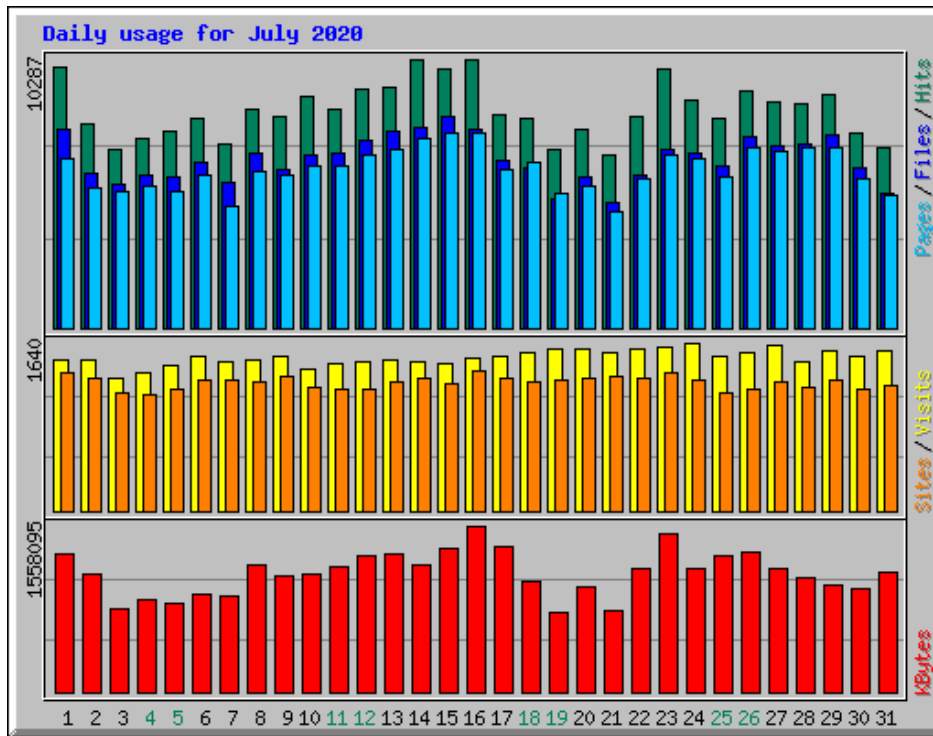

# Usage Statistics for www.billslater.com www.billslater.com

Summary Period: July 2020

Generated 01-Aug-2020 02:15 EDT

[\[Daily Statistics\]](#) [\[Hourly Statistics\]](#) [\[URLs\]](#) [\[Entry\]](#) [\[Exit\]](#) [\[Sites\]](#) [\[Countries\]](#)

<b>Monthly Statistics for July 2020</b>		
Total Hits	<b>258489</b>	
Total Files	<b>200098</b>	
Total Pages	<b>188141</b>	
Total Visits	<b>46145</b>	
Total KBytes	<b>34476863</b>	
Total Unique Sites	<b>29559</b>	
Total Unique URLs	<b>2746</b>	
	<b>Avg</b>	<b>Max</b>
Hits per Hour	<b>347</b>	<b>1282</b>
Hits per Day	<b>8338</b>	<b>10287</b>
Files per Day	<b>6454</b>	<b>8106</b>
Pages per Day	<b>6069</b>	<b>7473</b>
Visits per Day	<b>1488</b>	<b>1640</b>
KBytes per Day	<b>1112157</b>	<b>1558095</b>
<b>Hits by Response Code</b>		
Undefined response code	<b>1</b>	
Code 200 - OK	<b>200098</b>	
Code 206 - Partial Content	<b>607</b>	
Code 301 - Moved Permanently	<b>5362</b>	
Code 302 - Found	<b>38876</b>	
Code 304 - Not Modified	<b>2411</b>	
Code 400 - Bad Request	<b>628</b>	
Code 403 - Forbidden	<b>16</b>	
Code 404 - Not Found	<b>10490</b>	