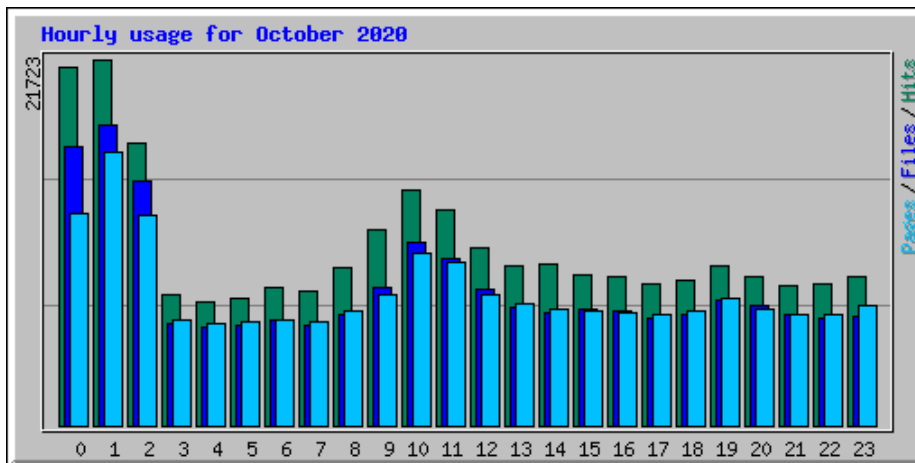

30	8384	3.29%	6419	3.27%	6681	3.52%	1421	3.00%	1216	3.95%	3555388	3.52%
31	7289	2.86%	5545	2.82%	5353	2.82%	1365	2.88%	1165	3.78%	2092862	2.07%

Hourly Statistics for October 2020

Hour	Hits		Files		Pages		KBytes					
	Avg	Total	Avg	Total	Avg	Total	Avg	Total				
0	684	21210	8.33%	531	16488	8.39%	405	12579	6.62%	327931	10165859	10.07%
1	700	21723	8.54%	574	17799	9.06%	522	16183	8.52%	180197	5586122	5.53%
2	540	16759	6.59%	468	14518	7.39%	402	12481	6.57%	173864	5389786	5.34%
3	249	7742	3.04%	195	6067	3.09%	202	6265	3.30%	134191	4159917	4.12%
4	235	7310	2.87%	188	5832	2.97%	194	6035	3.18%	127395	3949238	3.91%
5	244	7569	2.97%	190	5894	3.00%	198	6148	3.24%	112715	3494156	3.46%
6	264	8206	3.22%	202	6284	3.20%	203	6293	3.31%	108179	3353537	3.32%
7	255	7926	3.11%	189	5886	3.00%	197	6124	3.22%	85805	2659970	2.63%
8	302	9366	3.68%	213	6613	3.37%	217	6747	3.55%	100970	3130079	3.10%
9	376	11663	4.58%	264	8191	4.17%	249	7738	4.07%	124388	3856027	3.82%
10	449	13940	5.48%	350	10872	5.53%	330	10247	5.39%	130064	4031984	3.99%
11	412	12799	5.03%	320	9941	5.06%	311	9665	5.09%	111312	3450685	3.42%
12	340	10560	4.15%	259	8041	4.09%	250	7765	4.09%	104209	3230480	3.20%
13	306	9497	3.73%	225	6997	3.56%	232	7199	3.79%	149121	4622766	4.58%
14	310	9619	3.78%	214	6647	3.38%	223	6918	3.64%	154409	4786693	4.74%
15	287	8926	3.51%	223	6938	3.53%	219	6811	3.59%	136730	4238620	4.20%
16	283	8798	3.46%	218	6759	3.44%	215	6671	3.51%	140754	4363386	4.32%
17	270	8397	3.30%	204	6334	3.22%	213	6606	3.48%	142891	4429624	4.39%
18	279	8665	3.40%	210	6539	3.33%	219	6793	3.58%	143496	4448391	4.41%
19	303	9420	3.70%	240	7468	3.80%	241	7496	3.95%	138830	4303715	4.26%
20	286	8873	3.49%	229	7108	3.62%	223	6926	3.65%	134821	4179462	4.14%
21	268	8333	3.27%	210	6530	3.32%	212	6601	3.47%	114042	3535298	3.50%
22	270	8375	3.29%	204	6349	3.23%	210	6534	3.44%	84172	2609347	2.58%
23	284	8824	3.47%	207	6427	3.27%	230	7141	3.76%	96220	2982811	2.95%

Top 30 of 2660 Total URLs

#	Hits	KBytes	URL
1	42852	72968106	72.28% /webstats/
2	27042	1108274	1.10% /
3	12716	1381723	1.37% /webstats/2013_04.htm
4	5295	535281	0.53% /webstats/2014_07.htm