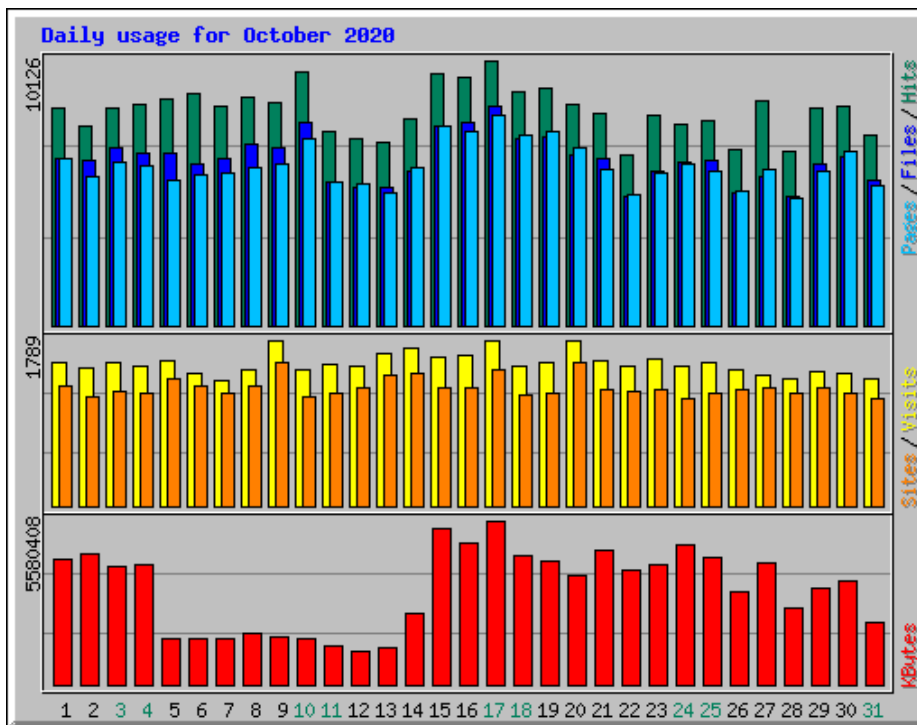

# Usage Statistics for www.billslater.com www.billslater.com

Summary Period: October 2020  
Generated 01-Nov-2020 01:15 EST

[\[Daily Statistics\]](#) [\[Hourly Statistics\]](#) [\[URLs\]](#) [\[Entry\]](#) [\[Exit\]](#) [\[Sites\]](#) [\[Countries\]](#)

<b>Monthly Statistics for October 2020</b>		
Total Hits	<b>254500</b>	
Total Files	<b>196522</b>	
Total Pages	<b>189966</b>	
Total Visits	<b>47425</b>	
Total KBytes	<b>100957954</b>	
Total Unique Sites	<b>30793</b>	
Total Unique URLs	<b>2660</b>	
	<b>Avg</b>	<b>Max</b>
Hits per Hour	<b>342</b>	<b>1375</b>
Hits per Day	<b>8209</b>	<b>10126</b>
Files per Day	<b>6339</b>	<b>8398</b>
Pages per Day	<b>6127</b>	<b>8014</b>
Visits per Day	<b>1529</b>	<b>1789</b>
KBytes per Day	<b>3256708</b>	<b>5580408</b>
<b>Hits by Response Code</b>		
Code 200 - OK	<b>196522</b>	
Code 206 - Partial Content	<b>511</b>	
Code 301 - Moved Permanently	<b>5855</b>	
Code 302 - Found	<b>40213</b>	
Code 304 - Not Modified	<b>2543</b>	
Code 400 - Bad Request	<b>80</b>	
Code 403 - Forbidden	<b>36</b>	
Code 404 - Not Found	<b>8737</b>	
Code 405 - Method Not Allowed	<b>3</b>	