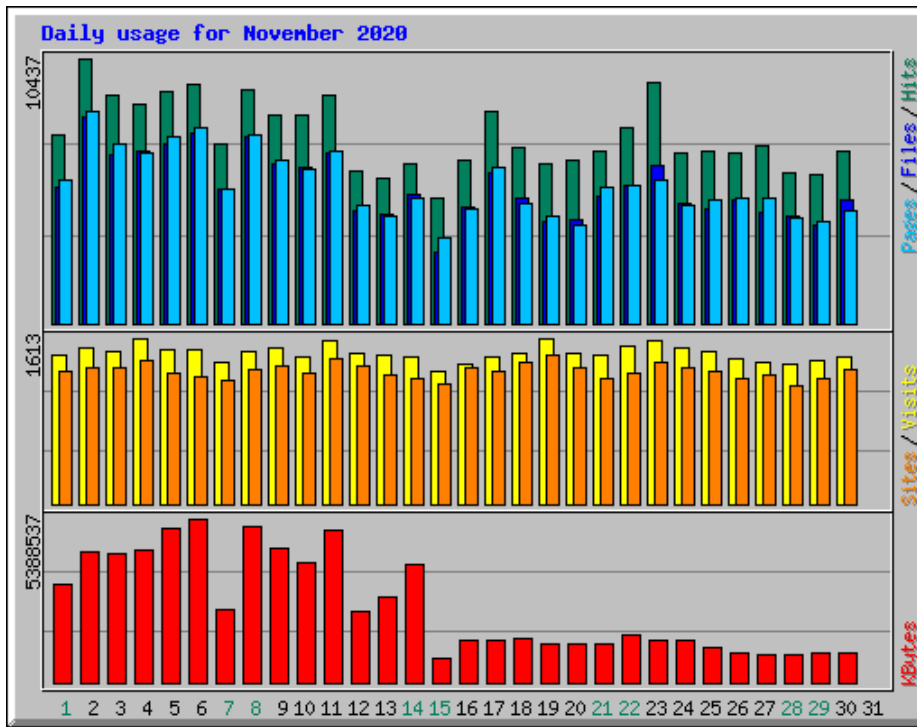

# Usage Statistics for www.www.billslater.com www.billslater.com

Summary Period: November 2020

Generated 01-Dec-2020 02:15 EST

[\[Daily Statistics\]](#) [\[Hourly Statistics\]](#) [\[URLs\]](#) [\[Entry\]](#) [\[Exit\]](#) [\[Sites\]](#) [\[Countries\]](#)

<b>Monthly Statistics for November 2020</b>		
Total Hits	<b>222848</b>	
Total Files	<b>161478</b>	
Total Pages	<b>163835</b>	
Total Visits	<b>43726</b>	
Total KBytes	<b>75684267</b>	
Total Unique Sites	<b>29786</b>	
Total Unique URLs	<b>2679</b>	
	<b>Avg</b>	<b>Max</b>
Hits per Hour	<b>309</b>	<b>1567</b>
Hits per Day	<b>7428</b>	<b>10437</b>
Files per Day	<b>5382</b>	<b>8116</b>
Pages per Day	<b>5461</b>	<b>8377</b>
Visits per Day	<b>1457</b>	<b>1613</b>
KBytes per Day	<b>2522809</b>	<b>5388537</b>
<b>Hits by Response Code</b>		
Code 200 - OK	<b>161478</b>	
Code 206 - Partial Content	<b>750</b>	
Code 301 - Moved Permanently	<b>4524</b>	
Code 302 - Found	<b>42902</b>	
Code 304 - Not Modified	<b>3069</b>	
Code 400 - Bad Request	<b>127</b>	
Code 403 - Forbidden	<b>27</b>	
Code 404 - Not Found	<b>9967</b>	
Code 405 - Method Not Allowed	<b>3</b>	
Code 412 - Precondition Failed	<b>1</b>	