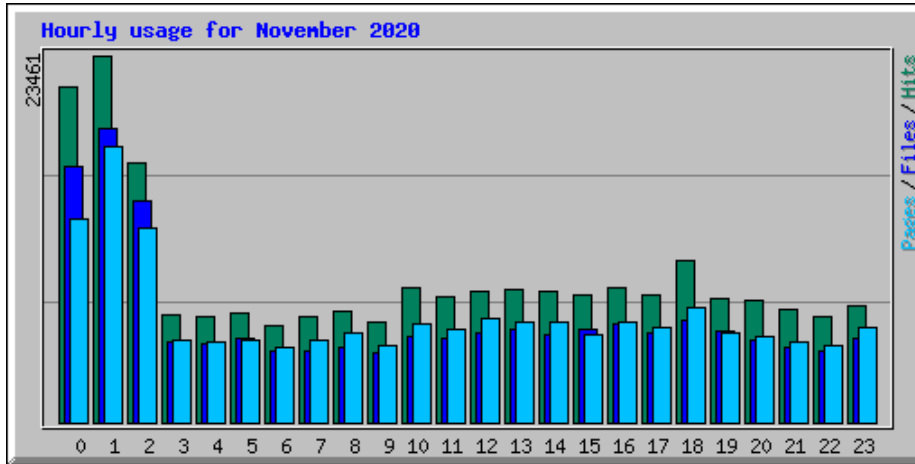

30	6795	3.05%	4885	3.03%	4414	2.69%	1431	3.27%	1298	4.36%	997223	1.32%

Hourly Statistics for November 2020												
Hour	Hits			Files			Pages			KBytes		
	Avg	Total	%	Avg	Total	%	Avg	Total	%	Avg	Total	%
0	715	21474	9.64%	544	16334	10.12%	431	12952	7.91%	332052	9961561	13.16%
1	782	23461	10.53%	625	18751	11.61%	586	17598	10.74%	183735	5512064	7.28%
2	552	16588	7.44%	471	14133	8.75%	415	12464	7.61%	150409	4512259	5.96%
3	228	6842	3.07%	171	5140	3.18%	176	5294	3.23%	115055	3451649	4.56%
4	223	6710	3.01%	167	5033	3.12%	173	5194	3.17%	101995	3059861	4.04%
5	231	6944	3.12%	179	5374	3.33%	175	5273	3.22%	91933	2758004	3.64%
6	207	6236	2.80%	151	4540	2.81%	160	4816	2.94%	79771	2393139	3.16%
7	226	6809	3.06%	151	4549	2.82%	174	5232	3.19%	61678	1850326	2.44%
8	237	7126	3.20%	158	4760	2.95%	190	5719	3.49%	48420	1452593	1.92%
9	214	6446	2.89%	147	4435	2.75%	164	4927	3.01%	40812	1224360	1.62%
10	285	8574	3.85%	182	5474	3.39%	208	6241	3.81%	61465	1843958	2.44%
11	266	8009	3.59%	177	5321	3.30%	197	5928	3.62%	86907	2607213	3.44%
12	281	8434	3.78%	190	5722	3.54%	220	6600	4.03%	111764	3352918	4.43%
13	281	8439	3.79%	199	5998	3.71%	214	6424	3.92%	122758	3682733	4.87%
14	280	8401	3.77%	185	5559	3.44%	212	6380	3.89%	122138	3664127	4.84%
15	271	8133	3.65%	197	5912	3.66%	187	5635	3.44%	115368	3461027	4.57%
16	287	8627	3.87%	210	6312	3.91%	213	6409	3.91%	115565	3466937	4.58%
17	269	8094	3.63%	190	5703	3.53%	203	6101	3.72%	116206	3486167	4.61%
18	343	10298	4.62%	217	6525	4.04%	244	7347	4.48%	114354	3430612	4.53%
19	263	7907	3.55%	193	5811	3.60%	190	5700	3.48%	112208	3366225	4.45%
20	259	7796	3.50%	176	5301	3.28%	184	5537	3.38%	68459	2053783	2.71%
21	242	7265	3.26%	159	4772	2.96%	170	5111	3.12%	46593	1397776	1.85%
22	227	6811	3.06%	152	4589	2.84%	162	4873	2.97%	53078	1592348	2.10%
23	247	7424	3.33%	181	5430	3.36%	202	6080	3.71%	70088	2102629	2.78%

Top 30 of 2679 Total URLs					
#	Hits	%	KBytes	%	URL
1	27286	12.24%	53037286	70.08%	/webstats/
2	23099	10.37%	948044	1.25%	/
3	14483	6.50%	1464112	1.93%	/webstats/2014_07.htm
4	7333	3.29%	796696	1.05%	/webstats/2013_04.htm
5	3322	1.49%	87	0.00%	/robots.txt